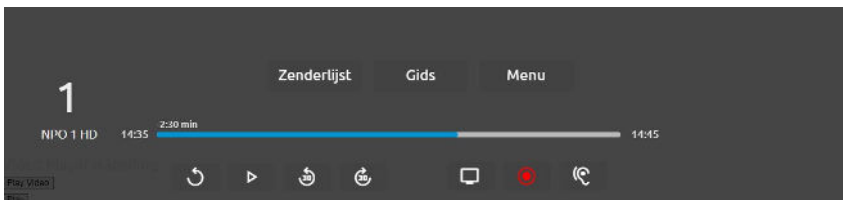

Opnieuw afspelen:

Druk op om het huidige programma opnieuw af te spelen.

TV Pauzeren en Hervatten:

Druk op om het programma te pauzeren, druk op om het programma te hervatten.

30 seconden terugspoelen:

Druk op om het programma 30 seconden terug te spoelen.

30 seconden vooruit spoelen:

Druk op om het programma 30 seconden vooruit te spoelen.

Terug naar live TV:

Druk op om terug te gaan naar live TV.

Opnemen:

Druk op om het opname menu te openen. U krijgt vervolgens de keuze om enkel het programma, of de hele serie op te nemen.

Ondertiteling:

Druk op om het ondertitelingsmenu te openen. Hierin kunt u de afspelen ondertiteling aanzetten. Deze functie is niet voor elke zender beschikbaar.