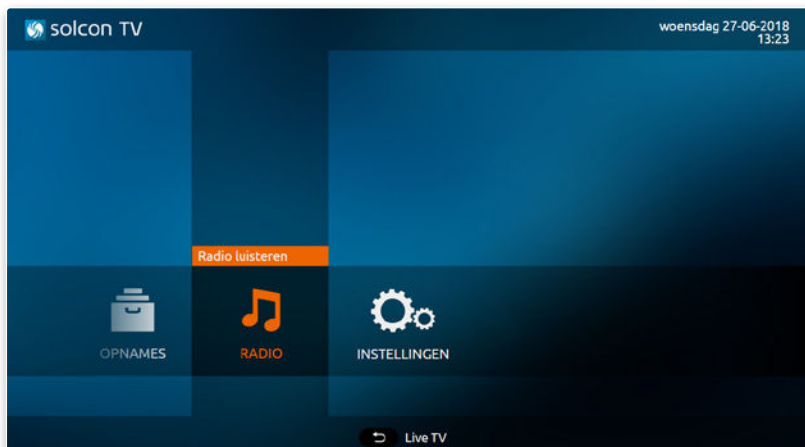

4.2 Radio luisteren

Om radio te luisteren zet u zowel de Amino als uw televisie zelf aan. Uw Amino gaat aan door op de 'POWER-KNOP' van de bijbehorende afstandsbediening te drukken. De televisie zet u aan met de tv-afstandsbediening.

Zodra u beeld heeft, klikt u op knop 'MENU' van de afstandsbediening. Gebruik de pijltjestoetsen en selecteer 'RADIO'. Druk op 'OK'. Kies de zender die u wilt beluisteren en druk weer op 'OK'. ▼