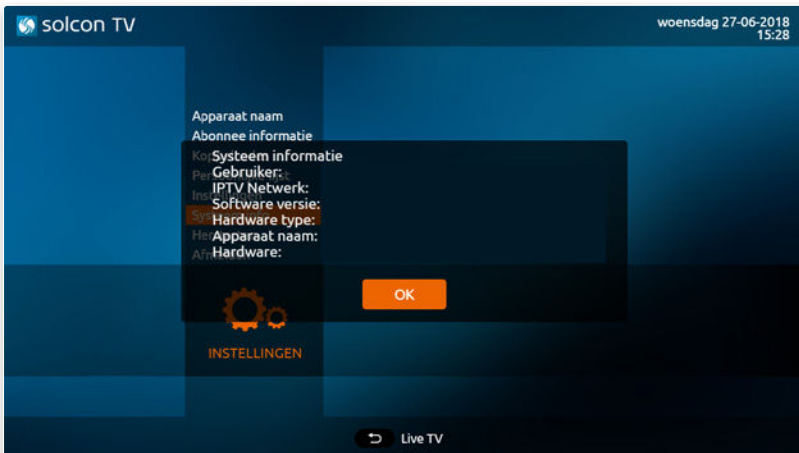

7.5 System info

Hier vindt u de informatie over het systeem, en de configuratie hiervan. Hier kunt u onder andere uw gebruikersnaam, software versie en netwerk instellingen vinden. De Servicedesk kan om deze informatie vragen, in geval u problemen ondervindt en hierover contact heeft met ons. ▼