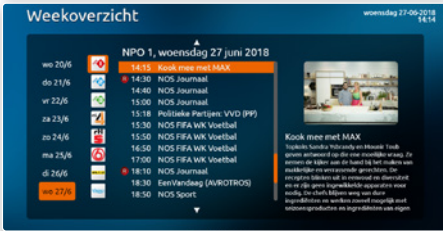

4.3 Tv-gids bekijken

Om de tv-gids te bekijken, zet u zowel de Amino als uw televisie zelf aan. Uw Amino gaat aan door op de 'POWER-KNOP' van de bijbehorende afstandsbediening te drukken. De televisie zet u aan met de tv-afstandsbediening.

Als uw televisie is gestart, drukt u op de afstandsbediening op de knop 'MENU'. Gebruik de pijltjestoetsen om 'TV GIDS' te selecteren. Maak nu een keuze tussen 'VANDAAG', 'NU&STRAKS' en 'WEEKOVERZICHT'. ▼

5. Teletekst

U kunt te allen tijde teletekst bekijken op de zenders die hier informatie voor leveren. Standaard begint u op de index pagina op nummer 100. Van hier uit kunt u de cijfers invoeren om bijvoorbeeld het nieuws te lezen, sport te volgen, de tv-gids van de zender te bekijken, en het in te weer zien. De nummers hiervoor wisselen per zender, in de index kunt u de hoofd pagina's hiervoor terug vinden. Alternatief kunt u de kleurentoetsen gebruiken om binnen teletekst snel te navigeren naar de secties en subsecties van de bekeken pagina.

U kunt teletekst transparant maken door nogmaals op de teletekst toets te drukken, hiermee kunt u zowel teletekst als het tv beeld bekijken. Een derde maal teletekst invoeren zal u weer in staat stellen tv te kijken en van kanaal te wisselen.