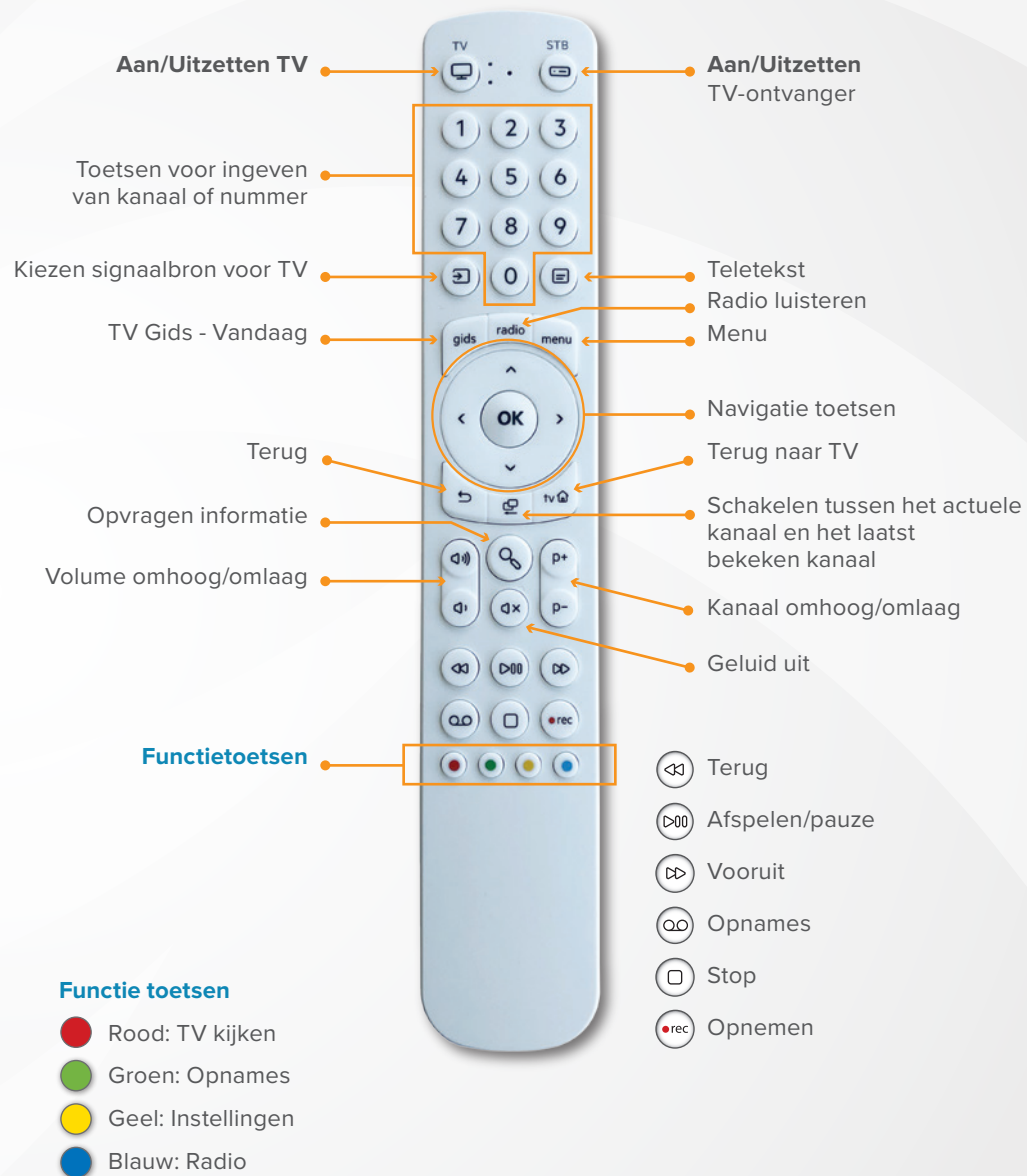

Koppelen van de afstandsbediening
(van uw TV ontvanger) en uw TV toestel

pag. 4

Verwijderen van de koppeling tussen uw
afstandsbediening (van uw TV ontvanger)
en uw TV toestel

pag. 18

Functies van de afstandsbediening

Koppelen van de afstandsbediening (van uw TV ontvanger) en uw TV toestel

Stap 1 Zoek de snelcode voor je TV op uit onderstaande lijst.

Snelcode lijst

1	Samsung
2	LG
3	Sony
4	Philips
5	Panasonic
6	Loewe
7	Grundig
8	Sharp
9	LTC
0	Hisense

Staat jouw merk televisie er niet bij?

Ga dan naar de stappen voor een ander merk TV

Stap 2 Druk 5 seconden op de knop 'Kiezen signaalbron voor TV' en voer gelijktijdig het nummer van de snelcode in totdat het bovenste lampje op de afstandsbediening rood brandt.

Stap 3 Druk op de knop 'Vooruit'.

Stap 4 Druk op de knop 'OK'. Het bovenste lampje op de afstandsbediening gaat nu uit.

Stap 5 Controleer of de volgende knoppen werken op je TV:
 'Aan/Uitzetten TV', 'mute', 'volume harder', 'volume zachter' en 'Kiezen signaalbron voor TV'.

De stappen voor een ander merk TV dan hierboven beschreven

1. Zoek uw TV merk-codes op in onderstaande lijst. Bij sommige merken staan meerdere codes weergegeven.

2. Druk de knop 'Kiezen signaalbron voor TV' en knop 'OK' gelijktijdig 5 seconden in totdat het bovenste lampje op de afstandsbediening constant rood brandt.

3. Toets de 3 cijfers van de TV merk-code in. Het lampje knippert nu 2 keer en gaat daarna uit. Als het lampje blijft branden, druk dan op de knop 'OK' en herhaal de procedure.

4. Controleer of de volgende knoppen werken op je TV:
 'Aan/Uitzetten TV', 'mute', 'volume harder', 'volume zachter' en 'Kiezen signaalbron voor TV'.

TV merk-codes

Merk & Code

MEI 005
DEC 603
ACCENT 005 022
ACCUPHASE 005
ACER 205 589 728
ACTION 005 022 171 200 317
ACURA 005 022
ADCOM 161
ADMIRAL 005 022 045 052 088 186 318 381 477
ADVENTURA 030
ADYSON 005 180 200 324 325 384
AEA 005 030
AEG 030 295 299 309
AGASHI 318 324 325
AGB 180

Merk & Code

AGEF 186
AIKO 005 022 228 318 322 325
AIM 005 239 309 312
AIWA 340 551 729 730
AKAI 001 005 009 022 079 100 102 117 180 193 197 198 200 228 244 309 312 318 325 328
AKASHI 022
AKIBA 005 197
AKIRA 470
AKITO 005
AKURA 005 009 022 197 318 541
ALARON 324
ALBA 005 009 022 052 092 134 180 194 197 198

Merk & Code

324 328 366 704
ALBIRAL 135
ALFA 005
ALIEN 005
ALLORGAN 155 180 206 325
ALLSTAR 005
ALTUS 625
AMBASSADOR 030 390
AMERICAN HIGH 317
AMOI 544
AMPLIVISION 092 180 325
AMSTRAD 005 022 058 102 144 199 318
ANAM NATIONAL 005 022 188
ANDERSSON 295