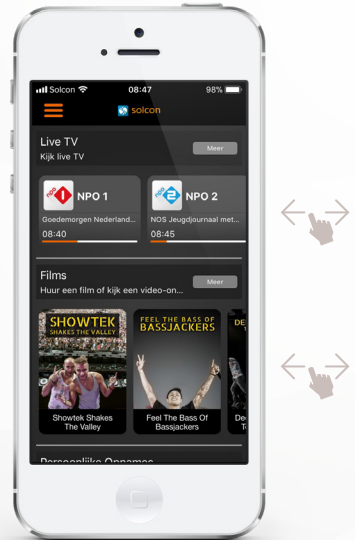

Solcon TV-app

iOS

Android

Handleiding

solcon

Internet van morgen.
Sinds 1996.

Solcon TV app

Online TV kijken doet u eenvoudig met de Solcon TV-app. Deze interactieve tv-app is gratis voor alle Solcon TV-klienten.

1. Downloaden

Download de Solcon TV-app voor:

2. Inloggen

Log eenmalig in met uw TV-accountnummer en pincode die u via een brief heeft ontvangen.

Bent u de inloggegevens kwijt?

Via [Serviceweb](#) kunt u uw TV-accountnummer bekijken en uw pincode wijzigen.

Gebruikershandleiding

Beginscherm/Home ▶

Nadat u bent ingelogd ziet u dit overzichtsscherm. Swipe tussen de zenders en selecteer de gewenste zender om Live TV te kijken.

Met het pijltje
(←) gaat u
terug naar het
startscherm
(Home)

Menu ▲

Open het menu door op het icoontje
(≡) links bovenin uw scherm te drukken.

Live TV ▲

Selecteer de gewenste zender via het
startscherm (Home) of via het menu (≡).

Radio ▲

Luister uw favoriete radiozender door de zender
te selecteren via het startscherm (Home) of via
het menu.